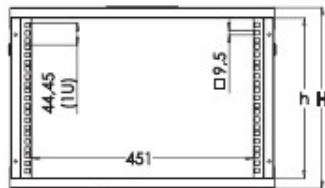

APERTURA ANGOLO
PORTA ANTERIORE

DIMENSIONI IN
LARGHEZZA
E ALTEZZA

EURObox Serie montaggio a parete 19" Armadi L=540mm P=450/600mm.

ROOT Codice Prodotto	Descrizione Prodotto	Dimensione LXPXmm	h misura in U	h in mm	*H mm, overall with feet and/or castor	Width Overallmm	Depth Overallmm	Width Rail to Overallmm	Rail Depth mm	Depth Shipping Rear Panel mm	PACKING DIMENSION SWXDXH mm	Standard of product kgs	NET Weight of Product kgs	Weight of PALETTE QTY IN PALETTE	PALETTE DIMENSION SWXDXH mm	Palette Weight kgs	
LN-EUBOX07U5445-LG-1	7U 19" Armadi montaggio a parete L=540mm P=450mm	540x450x373	7U	311	373	540	268	19"	450	360	1	560x470x400	12,5	12,9	20	1000x1200x2150	278
LN-EUBOX09U5445-LG-1	9U 19" Armadi montaggio a parete L=540mm P=450mm	540x450x462	9U	400	462	540	367	19"	450	360	1	560x470x460	14	14,6	16	1000x1200x2000	263
LN-EUBOX12U5445-LG-1	12U 19" Armadi montaggio a parete L=540mm P=450mm	540x450x596	12U	533	596	540	490	19"	450	360	1	560x470x595	16,5	17,2	12	1000x1200x1950	226
LN-EUBOX16U5445-LG-1	16U 19" Armadi montaggio a parete L=540mm P=450mm	540x450x773	16U	711	773	540	668	19"	450	360	1	560x470x800	18	19	10	1000x1200x2350	210
LN-EUBOX07U5460-LG-1	7U 19" Armadi montaggio a parete L=540mm P=600mm	540x600x373	7U	311	373	540	268	19"	600	510	1	560x620x400	15	15,6	20	1100x1300x2150	346
LN-EUBOX09U5460-LG-1	9U 19" Armadi montaggio a parete L=540mm P=600mm	540x600x462	9U	400	462	540	367	19"	600	510	1	560x620x460	16,5	17,2	16	1100x1300x2000	300
LN-EUBOX12U5460-LG-1	12U 19" Armadi montaggio a parete L=540mm P=600mm	540x600x596	12U	533	596	540	490	19"	600	510	1	560x620x595	20	21	12	1100x1300x1950	277
LN-EUBOX16U5460-LG-1	16U 19" Armadi montaggio a parete L=540mm P=600mm	540x600x773	16U	711	773	540	668	19"	600	510	1	560x620x800	23,5	24,7	10	1100x1300x2350	272