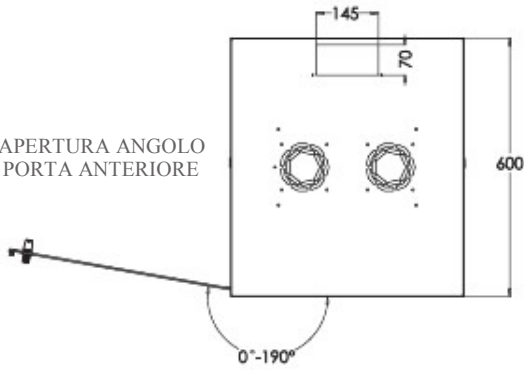

APERTURA ANGOLO
PORTA ANTERIORE

DIMENSIONI IN
LARGHEZZA
E ALTEZZA

EURObox Serie montaggio a parete 19" Armadi L=540mm P=450/600mm.

ROOT Codice Prodotto	Descrizione Prodotto	Dimensione LXPXmm	h misura in U	h in mm	*H mm, overall with feet and/or castor	Width Overallmm	Depth Overallmm	Width Rail to Overallmm	Rail Depth mm	Depth Shipping Rear Panel mm	PACKING DIMENSION SWXDXH mm	Standard of product kgs	NET Weight of Product kgs	Weight of PALETTE QTY IN PALETTE	PALETTE DIMENSION SWXDXH mm	Palette Weight kgs	
LN-EUBOX07U5445-LG-1	7U 19" Armadi montaggio a parete L=540mm P=450mm	540x450x373	7U	311	373	540	268	19"	450	360	1	560x470x400	12,5	12,9	20	1000x1200x2150	278
LN-EUBOX09U5445-LG-1	9U 19" Armadi montaggio a parete L=540mm P=450mm	540x450x462	9U	400	462	540	367	19"	450	360	1	560x470x460	14	14,6	16	1000x1200x2000	263
LN-EUBOX12U5445-LG-1	12U 19" Armadi montaggio a parete L=540mm P=450mm	540x450x596	12U	533	596	540	490	19"	450	360	1	560x470x595	16,5	17,2	12	1000x1200x1950	226
LN-EUBOX16U5445-LG-1	16U 19" Armadi montaggio a parete L=540mm P=450mm	540x450x773	16U	711	773	540	668	19"	450	360	1	560x470x800	18	19	10	1000x1200x2350	210
LN-EUBOX07U5460-LG-1	7U 19" Armadi montaggio a parete L=540mm P=600mm	540x600x373	7U	311	373	540	268	19"	600	510	1	560x620x400	15	15,6	20	1100x1300x2150	346
LN-EUBOX09U5460-LG-1	9U 19" Armadi montaggio a parete L=540mm P=600mm	540x600x462	9U	400	462	540	367	19"	600	510	1	560x620x460	16,5	17,2	16	1100x1300x2000	300
LN-EUBOX12U5460-LG-1	12U 19" Armadi montaggio a parete L=540mm P=600mm	540x600x596	12U	533	596	540	490	19"	600	510	1	560x620x595	20	21	12	1100x1300x1950	277
LN-EUBOX16U5460-LG-1	16U 19" Armadi montaggio a parete L=540mm P=600mm	540x600x773	16U	711	773	540	668	19"	600	510	1	560x620x800	23,5	24,7	10	1100x1300x2350	272