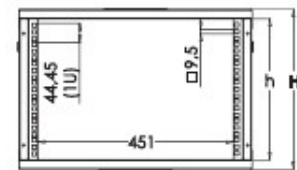

APERTURA ANGOLO
PORTA ANTERIORE

DIMENSIONI IN
LARGHEZZA
E ALTEZZA

EURObox Serie montaggio a parete 19" Armadi L=540mm P=450/600mm.

ROOT Codice Prodotto	Descrizione Prodotto	Dimensione LXPXmm	h misura in U	h in mm	*H mm, overall with feet and/or castor	Width Overallmm	Depth Overallmm	Width Rail to Overallmm	Rail Depth mm	Depth Shipping Rear Panel mm	PACKING DIMENSION SWXDXH mm	Standard of product kgs	NET Weight of Product kgs	Weight of PALETTE QTY IN PALETTE	PALETTE DIMENSION SWXDXH mm	Palette Weight kgs	
LN-EUBOX07U5445-LG-1	7U 19" Armadi montaggio a parete L=540mm P=450mm	540x450x373	7U	311	373	540	268	19"	450	360	1	560x470x400	12,5	12,9	20	1000x1200x2150	278
LN-EUBOX09U5445-LG-1	9U 19" Armadi montaggio a parete L=540mm P=450mm	540x450x462	9U	400	462	540	367	19"	450	360	1	560x470x460	14	14,6	16	1000x1200x2000	263
LN-EUBOX12U5445-LG-1	12U 19" Armadi montaggio a parete L=540mm P=450mm	540x450x596	12U	533	596	540	490	19"	450	360	1	560x470x595	16,5	17,2	12	1000x1200x1950	226
LN-EUBOX16U5445-LG-1	16U 19" Armadi montaggio a parete L=540mm P=450mm	540x450x773	16U	711	773	540	668	19"	450	360	1	560x470x800	18	19	10	1000x1200x2350	210
LN-EUBOX07U5460-LG-1	7U 19" Armadi montaggio a parete L=540mm P=600mm	540x600x373	7U	311	373	540	268	19"	600	510	1	560x620x400	15	15,6	20	1100x1300x2150	346
LN-EUBOX09U5460-LG-1	9U 19" Armadi montaggio a parete L=540mm P=600mm	540x600x462	9U	400	462	540	367	19"	600	510	1	560x620x460	16,5	17,2	16	1100x1300x2000	300
LN-EUBOX12U5460-LG-1	12U 19" Armadi montaggio a parete L=540mm P=600mm	540x600x596	12U	533	596	540	490	19"	600	510	1	560x620x595	20	21	12	1100x1300x1950	277
LN-EUBOX16U5460-LG-1	16U 19" Armadi montaggio a parete L=540mm P=600mm	540x600x773	16U	711	773	540	668	19"	600	510	1	560x620x800	23,5	24,7	10	1100x1300x2350	272