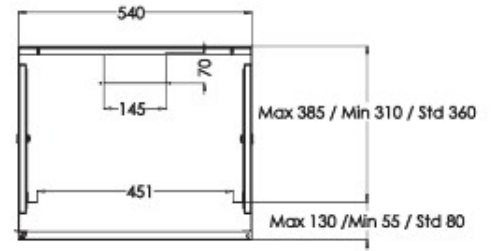

APERTURA ANGOLO
PORTA ANTERIORE

DIMENSIONI IN
LARGHEZZA
E ALTEZZA

EURObox Serie montaggio a parete 19" Armadi L=540mm P=450/600mm.

ROOT Codice Prodotto	Descrizione Prodotto	Dimensione LXPXmm	h misura in U	h in mm	*H mm, overall with feet and/or castor	Width Overallmm	Depth Overallmm	Width Rail to Overallmm	Rail Depth mm	Depth Shipping Rear Panel mm	PACKING DIMENSION SWXDXH mm	Standard of product kgs	NET Weight of Product kgs	Weight of PALETTE QTY IN PALETTE	PALETTE DIMENSION SWXDXH mm	Palette Weight kgs	
LN-EUBOX07U5445-LG-1	7U 19" Armadi montaggio a parete L=540mm P=450mm	540x450x373	7U	311	373	540	268	19"	450	360	1	560x470x400	12,5	12,9	20	1000x1200x2150	278
LN-EUBOX09U5445-LG-1	9U 19" Armadi montaggio a parete L=540mm P=450mm	540x450x462	9U	400	462	540	367	19"	450	360	1	560x470x460	14	14,6	16	1000x1200x2000	263
LN-EUBOX12U5445-LG-1	12U 19" Armadi montaggio a parete L=540mm P=450mm	540x450x596	12U	533	596	540	490	19"	450	360	1	560x470x595	16,5	17,2	12	1000x1200x1950	226
LN-EUBOX16U5445-LG-1	16U 19" Armadi montaggio a parete L=540mm P=450mm	540x450x773	16U	711	773	540	668	19"	450	360	1	560x470x800	18	19	10	1000x1200x2350	210
LN-EUBOX07U5460-LG-1	7U 19" Armadi montaggio a parete L=540mm P=600mm	540x600x373	7U	311	373	540	268	19"	600	510	1	560x620x400	15	15,6	20	1100x1300x2150	346
LN-EUBOX09U5460-LG-1	9U 19" Armadi montaggio a parete L=540mm P=600mm	540x600x462	9U	400	462	540	367	19"	600	510	1	560x620x460	16,5	17,2	16	1100x1300x2000	300
LN-EUBOX12U5460-LG-1	12U 19" Armadi montaggio a parete L=540mm P=600mm	540x600x596	12U	533	596	540	490	19"	600	510	1	560x620x595	20	21	12	1100x1300x1950	277
LN-EUBOX16U5460-LG-1	16U 19" Armadi montaggio a parete L=540mm P=600mm	540x600x773	16U	711	773	540	668	19"	600	510	1	560x620x800	23,5	24,7	10	1100x1300x2350	272