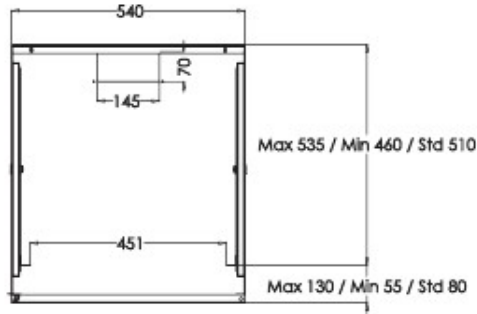

VISTA LATERALE

VISTA POSTERIORE

VISTA
DALL'ALTO

VISTA SCOMPOSTA

DETTAGLI
CONSTRUTTIVI

D=600

D=450

MAX/STD/MIN
Distanza
ATTREZZATURE
MONTAGGIO

APERTURA ANGOLO
PORTA ANTERIORE

DIMENSIONI IN
LARGHEZZA
E ALTEZZA

EURObox Serie montaggio a parete 19" Armadi L=540mm P=450/600mm.

ROOT Codice Prodotto	Descrizione Prodotto	Dimensione LXPXmm	h misura in U	h in mm	*H mm, overall with feet and/or castor	Width Overallmm	Depth Overallmm	Width Rail to Overallmm	Rail Depth mm	Depth Shipping Rear Panel mm	PACKING DIMENSION SWXDXH mm	Standard of product kgs	NET Weight of Product kgs	Weight of PALETTE QTY IN PALETTE	PALETTE DIMENSION SWXDXH mm	Palette Weight kgs	
LN-EUBOX07U5445-LG-1	7U 19" Armadi montaggio a parete L=540mm P=450mm	540x450x373	7U	311	373	540	268	19"	450	360	1	560x470x400	12,5	12,9	20	1000x1200x2150	278
LN-EUBOX09U5445-LG-1	9U 19" Armadi montaggio a parete L=540mm P=450mm	540x450x462	9U	400	462	540	367	19"	450	360	1	560x470x460	14	14,6	16	1000x1200x2000	263
LN-EUBOX12U5445-LG-1	12U 19" Armadi montaggio a parete L=540mm P=450mm	540x450x596	12U	533	596	540	490	19"	450	360	1	560x470x595	16,5	17,2	12	1000x1200x1950	226
LN-EUBOX16U5445-LG-1	16U 19" Armadi montaggio a parete L=540mm P=450mm	540x450x773	16U	711	773	540	668	19"	450	360	1	560x470x800	18	19	10	1000x1200x2350	210
LN-EUBOX07U5460-LG-1	7U 19" Armadi montaggio a parete L=540mm P=600mm	540x600x373	7U	311	373	540	268	19"	600	510	1	560x620x400	15	15,6	20	1100x1300x2150	346
LN-EUBOX09U5460-LG-1	9U 19" Armadi montaggio a parete L=540mm P=600mm	540x600x462	9U	400	462	540	367	19"	600	510	1	560x620x460	16,5	17,2	16	1100x1300x2000	300
LN-EUBOX12U5460-LG-1	12U 19" Armadi montaggio a parete L=540mm P=600mm	540x600x596	12U	533	596	540	490	19"	600	510	1	560x620x595	20	21	12	1100x1300x1950	277
LN-EUBOX16U5460-LG-1	16U 19" Armadi montaggio a parete L=540mm P=600mm	540x600x773	16U	711	773	540	668	19"	600	510	1	560x620x800	23,5	24,7	10	1100x1300x2350	272