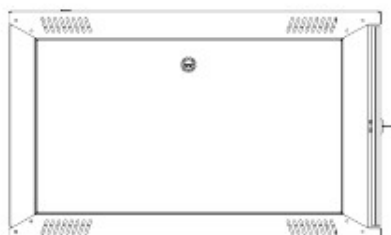

VISTA LATERALE