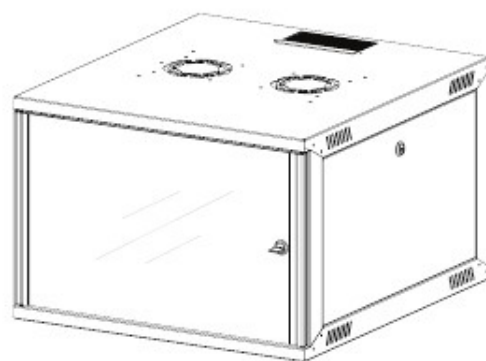

100% RECYCLABLE

Amico dell'ambiente;
*Consapevolezza ambientale
*RoHS conformità
*100% Materiale
riciclabile

Serie EURObox montaggio a parete con 19" L:540mm P:450/600mm
in 4 differenti U altezze, fornisce un vasto quadro di selezione per gli
utenti.

Colore Standard:

RAL 7035 Grigio Chiaro
(spedizione magazzino)

Colore Opzionale:

RAL 9005 Nero

DETTAGLI
COSTRUTTIVI

VISTA DAL BASSO

VISTA ISOMETRICA

VISTA FRONTALE