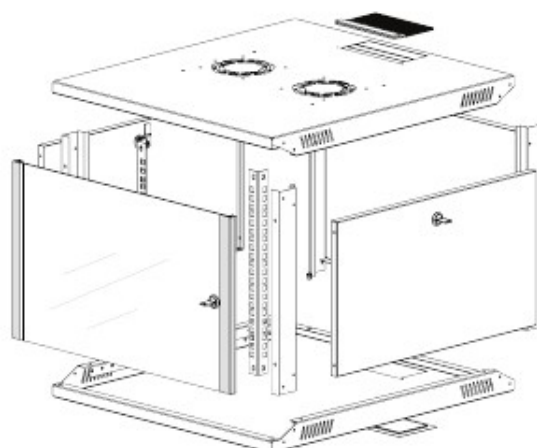

VISTA SCOMPOSTA