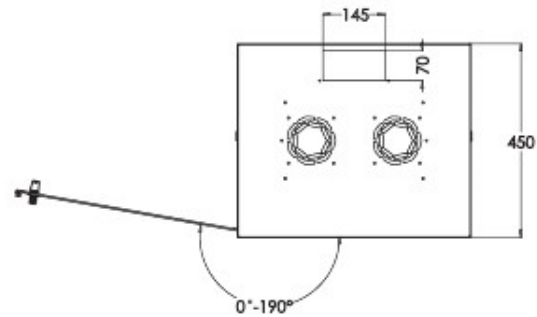

APERTURA ANGOLO
PORTA ANTERIORE

DIMENSIONI IN
LARGHEZZA
E ALTEZZA

EURObox Serie montaggio a parete 19" Armadi L=540mm P=450/600mm.

ROOT Codice Prodotto	Descrizione Prodotto	Dimensione LXPXmm	h misura in U	h in mm	*H mm, overall with feet and/or castor	Width Overallmm	Depth Overallmm	Width Rail to Overallmm	Rail Depth mm	Depth Shipping Rear Panel mm	PACKING DIMENSION SWXDXH mm	Standard of product kgs	NET Weight of Product kgs	Weight of PALETTE QTY IN PALETTE	PALETTE DIMENSION SWXDXH mm	Palette Weight kgs	
LN-EUBOX07U5445-LG-1	7U 19" Armadi montaggio a parete L=540mm P=450mm	540x450x373	7U	311	373	540	268	19"	450	360	1	560x470x400	12,5	12,9	20	1000x1200x2150	278
LN-EUBOX09U5445-LG-1	9U 19" Armadi montaggio a parete L=540mm P=450mm	540x450x462	9U	400	462	540	367	19"	450	360	1	560x470x460	14	14,6	16	1000x1200x2000	263
LN-EUBOX12U5445-LG-1	12U 19" Armadi montaggio a parete L=540mm P=450mm	540x450x596	12U	533	596	540	490	19"	450	360	1	560x470x595	16,5	17,2	12	1000x1200x1950	226
LN-EUBOX16U5445-LG-1	16U 19" Armadi montaggio a parete L=540mm P=450mm	540x450x773	16U	711	773	540	668	19"	450	360	1	560x470x800	18	19	10	1000x1200x2350	210
LN-EUBOX07U5460-LG-1	7U 19" Armadi montaggio a parete L=540mm P=600mm	540x600x373	7U	311	373	540	268	19"	600	510	1	560x620x400	15	15,6	20	1100x1300x2150	346
LN-EUBOX09U5460-LG-1	9U 19" Armadi montaggio a parete L=540mm P=600mm	540x600x462	9U	400	462	540	367	19"	600	510	1	560x620x460	16,5	17,2	16	1100x1300x2000	300
LN-EUBOX12U5460-LG-1	12U 19" Armadi montaggio a parete L=540mm P=600mm	540x600x596	12U	533	596	540	490	19"	600	510	1	560x620x595	20	21	12	1100x1300x1950	277
LN-EUBOX16U5460-LG-1	16U 19" Armadi montaggio a parete L=540mm P=600mm	540x600x773	16U	711	773	540	668	19"	600	510	1	560x620x800	23,5	24,7	10	1100x1300x2350	272